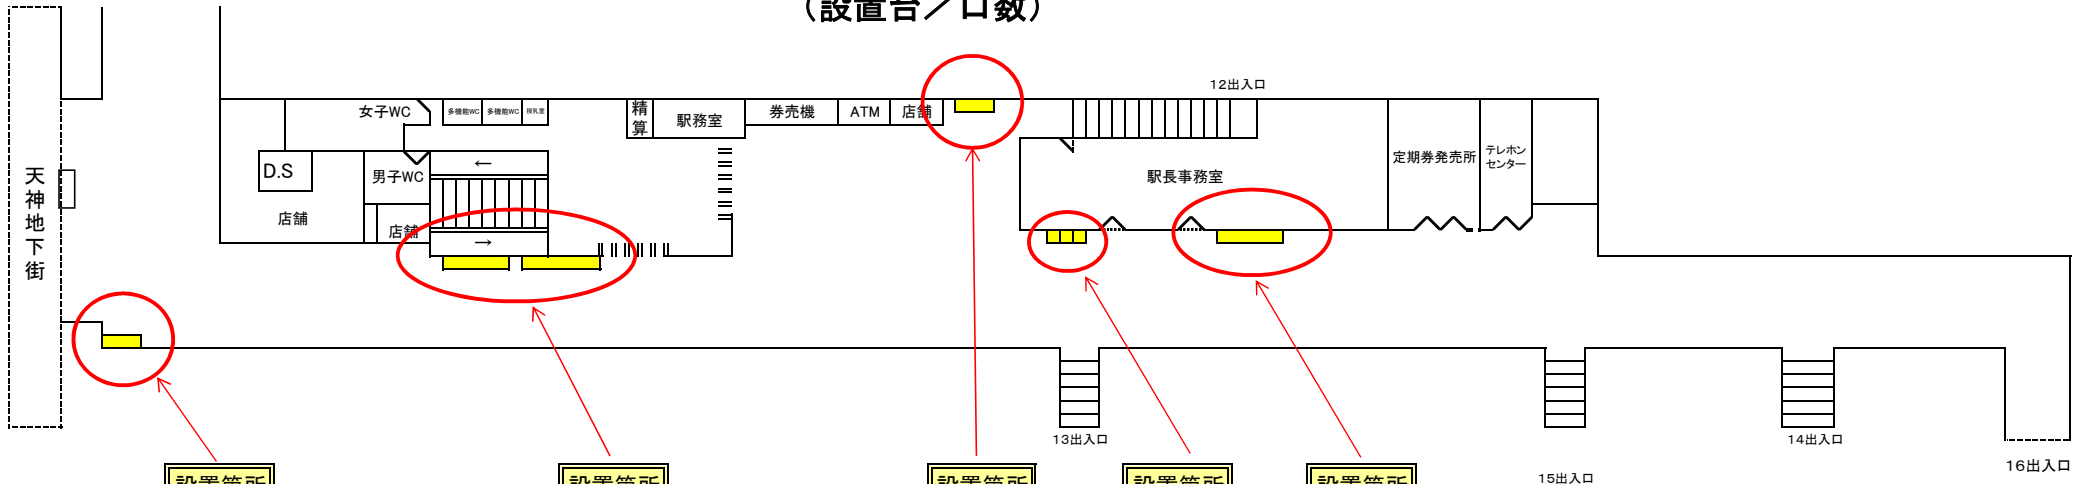

天神 駅東側 (設置台/口数)

設置箇所

5台設置	
300円	17口
500円	1口
600円	1口

天神4
(IC対応機5台)

設置箇所

29台設置	
300円	18口
500円	21口
600円	20口 (特大10)

天神5
(紙幣対応機8台)

設置箇所

6台設置	
300円	9口
500円	7口
600円	4口

天神6

設置箇所

5台設置	
300円	10口
500円	0口
600円	6口

天神7-2

設置箇所

11台設置	
300円	22口
500円	12口
600円	3口 (特大3)

天神7
(紙幣対応機11台)